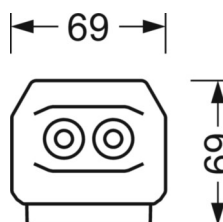

## Оптика

Оснастка	LED, цветопередача/оттенок света CRI ≥ 80 / 3000K
Допуск для координаты цветности (MacAdam)	3SDCM
Фотобиологическая безопасность (светильник)	RG1
Номинальный световой поток	6945lm
Срок службы LED	50000h L80/B10 (Tq 45°C)
светоотдача светильников	180lm/W
Угол излучения	80° (C0) / 80° (C90)
UGR поп./вдоль	17.2 / 17.4

## DEEP-LINK

<https://www.regiolux.de/ru/article/19432024320>

Ссылка	LED 7000lm 830
ηLB	100 %
Φ ↓/↑	98 % / 2 %
UGR поп./вдоль дисплей	17.2 / 17.4
	65° < 3000cd/m²

**Механика**

цвет корпуса	белый стандартный для электротехники RAL 9016
размеры (LxWxH/DxH)	2299mm x 55mm x 37mm
вес (нетто)	2.5kg
Вид монтажа	сборка трековых систем, световая структура

**размеры**

L	2299 mm	Длина
В	55 mm	Ширина
Н	37 mm	Высота