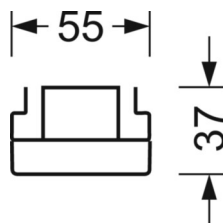

## Оптика

Оснастка	LED, цветопередача/оттенок света CRI ≥ 80 / 3000K
Допуск для координаты цветности (MacAdam)	3SDCM
Фотобиологическая безопасность (светильник)	RG1
Номинальный световой поток	6945lm
Срок службы LED	50000h L80/B10 (Tq 45°C)
светоотдача светильников	180lm/W
Угол излучения	80° (C0) / 80° (C90)
UGR поп./вдоль	17.2 / 17.4

## DEEP-LINK

<https://www.regiolux.de/ru/article/19432024320>

Ссылка	LED 7000lm 830
ηLB	100 %
Φ ↓/↑	98 % / 2 %
UGR поп./вдоль дисплей	17.2 / 17.4
	65° < 3000cd/m²

**Механика**

цвет корпуса	белый стандартный для электротехники RAL 9016
размеры (LxWxH/DxH)	2299mm x 55mm x 37mm
вес (нетто)	2.5kg
Вид монтажа	сборка трековых систем, световая структура

**размеры**

L	2299 mm	Длина
В	55 mm	Ширина
Н	37 mm	Высота