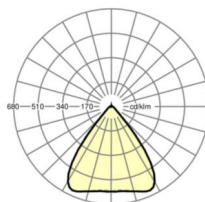

## Оптика

Оснастка	LED, цветопередача/оттенок света CRI ≥ 80 / 3000K
Допуск для координаты цветности (MacAdam)	3SDCM
Фотобиологическая безопасность (светильник)	RG1
Номинальный световой поток	6945lm
Срок службы LED	50000h L80/B10 (Tq 45°C)
светоотдача светильников	180lm/W
Угол излучения	80° (C0) / 80° (C90)
UGR поп./вдоль	17.2 / 17.4

## DEEP-LINK

<https://www.regiolux.de/ru/article/19432024320>

Ссылка	LED 7000lm 830
ηLB	100 %
Φ ↓/↑	98 % / 2 %
UGR поп./вдоль дисплей	17.2 / 17.4
	65° < 3000cd/m²

**Механика**

цвет корпуса	белый стандартный для электротехники RAL 9016
размеры (LxWxH/DxH)	2299mm x 55mm x 37mm
вес (нетто)	2.5kg
Вид монтажа	сборка трековых систем, световая структура

**размеры**

L	2299 mm	Длина
В	55 mm	Ширина
Н	37 mm	Высота